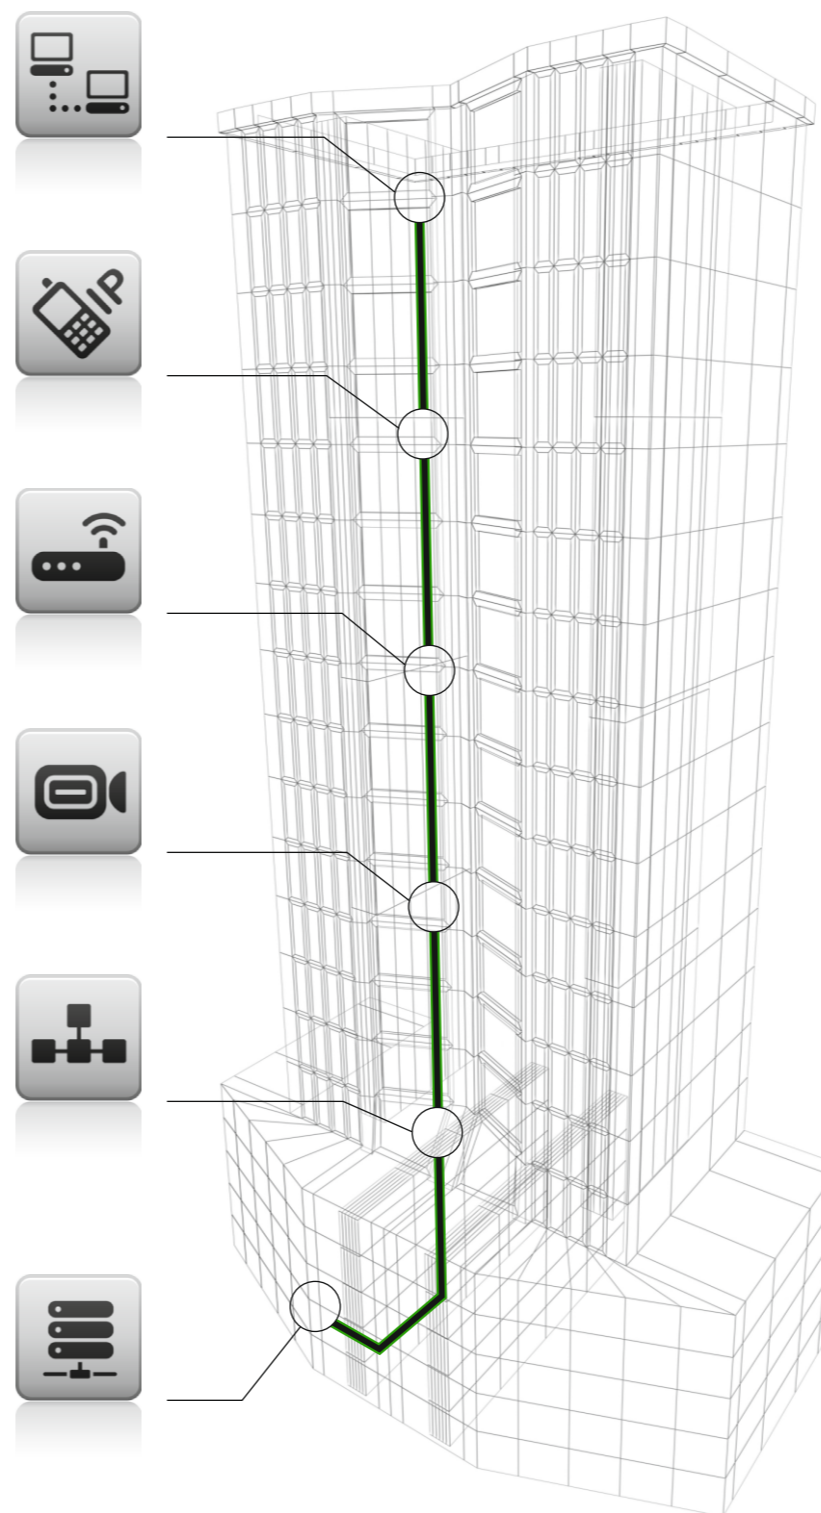

DATA CENTER

Przedsiębiorstwa oraz serwisy internetowe gromadzą i przetwarzają coraz większą ilość informacji. MMC oferuje niezawodną infrastrukturę kablową, która zapewni szybki dostęp do zasobów przez 24 godziny na dobę, 7 dni w tygodniu. Łączy 10/40 Gb/s kat 6A, światłowody wielomodowe OM4 oraz jedno-modowe umożliwią błyskawiczną wymianę danych.