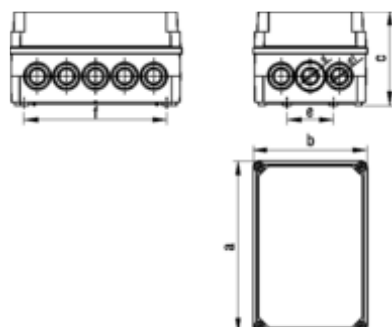

Obudowy zewnętrzne do stacji bazowych i repeaterów systemów Polycom KIRK 500 i 1500

Obudowa do stacji bazowej RFP/repeater/1500/500/600 IP55 – zewnętrzna **KKNr: 9201 0 000-00**

Prąd (A)	Napięcie (V)	Wymiary gabarytowe(mm)			Wymiary montażowe(mm)		Dławica (d), (d1)	Waga (g)	Numer wyrobu	Cena jedn. netto(PLN)	Stawka VAT(%)
		a	b	c	d	e					
-	-	250	165	138	60	208	D30 , D25	683	059		22

Obudowa do stacji bazowej Polycom KIRK 500 IP55 – zewnętrzna **KKNr: 9301 0 000-00**

Prąd (A)	Napięcie (V)	Wymiary gabarytowe(mm)			Wymiary montażowe(mm)		Dławica (d1), (d2), (d3)	Waga (g)	Numer wyrobu	Cena jedn. netto(PLN)	Stawka VAT(%)
		a	b	c	d	e					
-	-	252	252	139	130	130	D36 , D30 , D25	1150	069		22