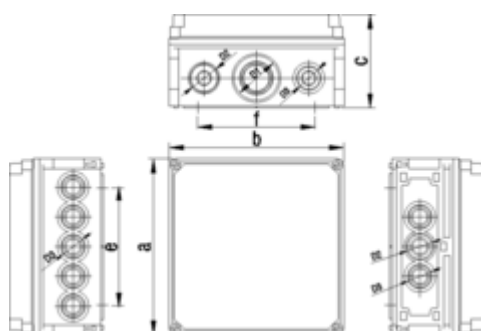

Obudowy zewnętrzne do stacji bazowych i repeaterów systemów Polycom KIRK 500 i 1500

Obudowa do stacji bazowej RFP/repeater/1500/500/600 IP55 – zewnętrzna **KKNr: 9201 0 000-00**

Prąd (A)	Napięcie (V)	Wymiary gabarytowe(mm)			Wymiary montażowe(mm)		Dławica (d), (d1)	Waga (g)	Numer wyrobu	Cena jedn. netto(PLN)	Stawka VAT(%)
		a	b	c	d	e					
-	-	250	165	138	60	208	D30 , D25	683	059		22

Obudowa do stacji bazowej Polycom KIRK 500 IP55 – zewnętrzna **KKNr: 9301 0 000-00**

Prąd (A)	Napięcie (V)	Wymiary gabarytowe(mm)			Wymiary montażowe(mm)		Dławica (d1), (d2), (d3)	Waga (g)	Numer wyrobu	Cena jedn. netto(PLN)	Stawka VAT(%)
		a	b	c	d	e					
-	-	252	252	139	130	130	D36 , D30 , D25	1150	069		22