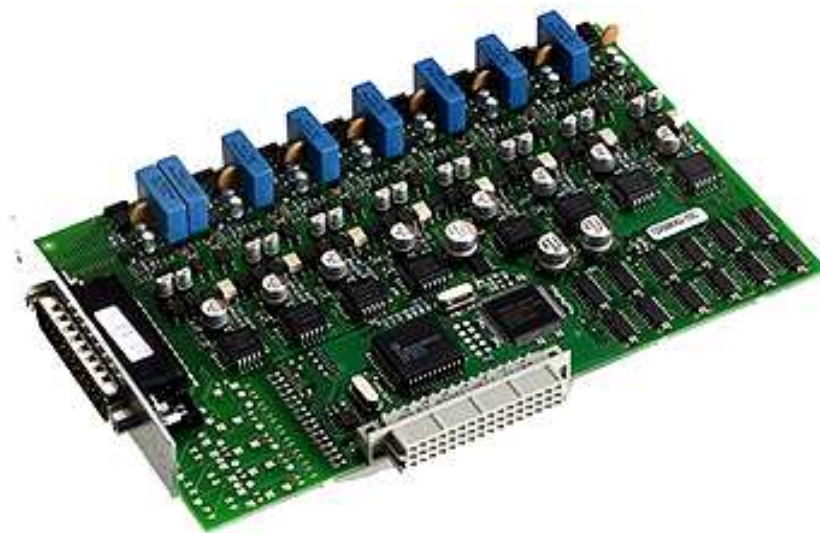

Karta portów analogowych IWU 8* a/b

- Umożliwia współpracę systemu Polycom KIRK 1500 z analogowymi liniami miejskimi lub PBX
- Jedna karta obsługuje 8 linii analogowych
- Max. liczba kart w systemie 8 w wersji solo (64 abonentów) oraz 16 w wersji link (128 abonentów)
- Możliwość konfiguracji wybierania tonowego i impulsowego
- Możliwość ustawienia różnych poziomów tłumienia hałasu
- Możliwość wyboru sygnału dzwonienia z karty IWU (25-50 Hz) lub z centrali PBX
- Obsługa funkcji przekierowania (Recall function)

Nazwa	KKNr
Karta Z-1500 IWU 8*a/b	1326 0 000-00
Kabel karty Z-1500 IWU 8*a/b	1500 1 501-00